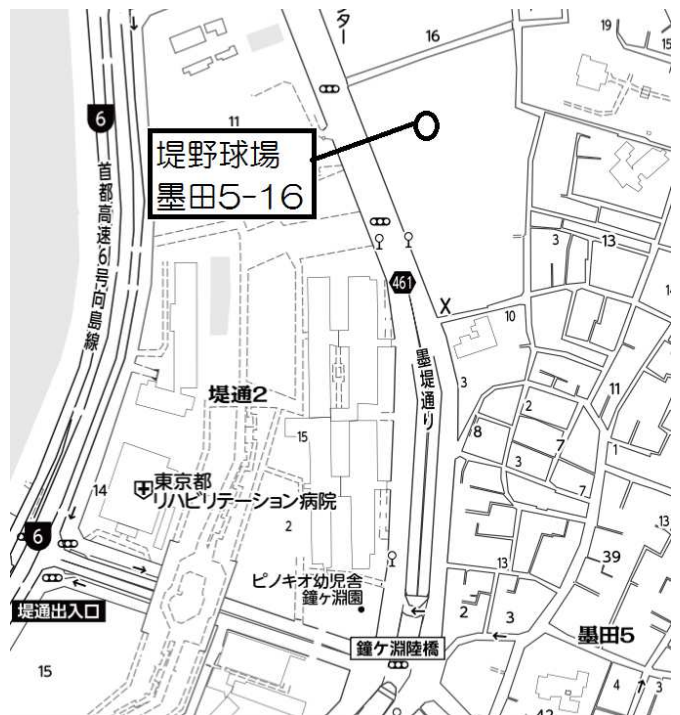

第2回墨東五区軟式野球選手権大会

第37回墨東五区選抜学童軟式野球大会

第34回墨東五区選抜少年軟式野球大会

第5回墨東五区軟式野球選手権大会

会場案内図 No.2

墨田区堤少年野球場