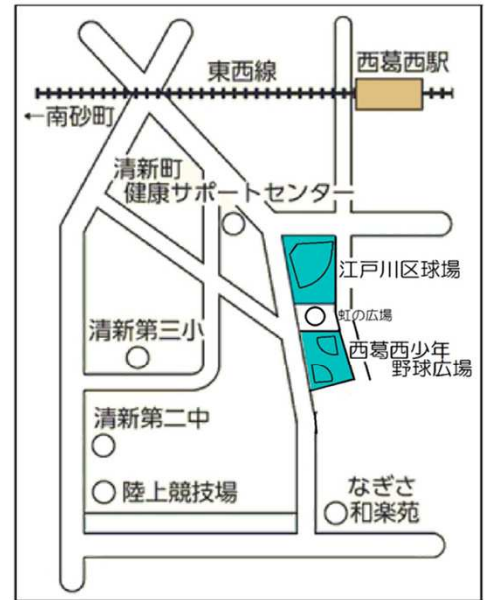

# 第2回墨東五区軟式野球選手権大会

第37回墨東五区選抜学童軟式野球大会

第34回墨東五区選抜少年軟式野球大会

第5回墨東五区軟式野球選手権大会

## 会場案内図 No.1

江東区夢の島野球場

江戸川区球場

江戸川区西葛西少年野球広場

墨田区錦糸公園野球場

江戸川区京成鉄橋上流野球場

葛飾区総合スポーツセンター野球場