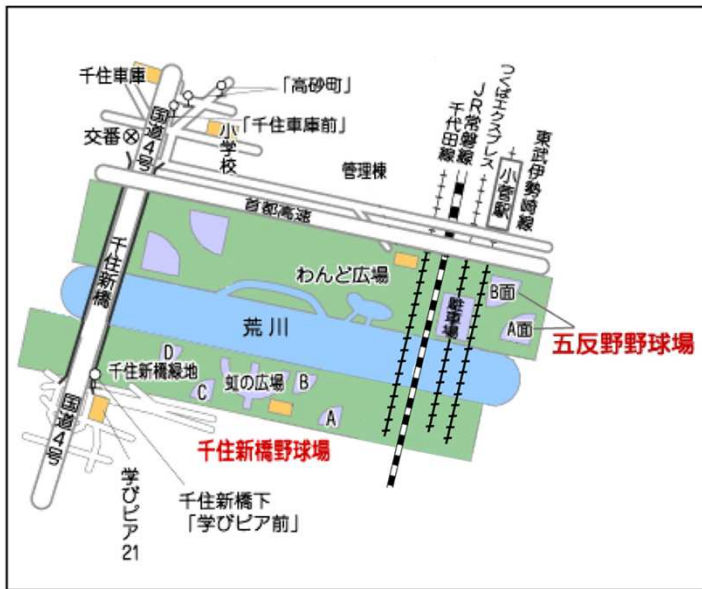

## 会場案内図 No.1

江東区夢の島野球場

江戸川区球場

江戸川区西葛西少年野球広場

墨田区錦糸公園野球場

江戸川区京成鉄橋上流野球場

葛飾区総合スポーツセンター野球場

# 第2回墨東五区軟式野球選手権大会

第37回墨東五区選抜学童軟式野球大会

第34回墨東五区選抜少年軟式野球大会

第5回墨東五区軟式野球選手権大会

会場案内図 No.2

墨田区東墨田公園野球場

墨田区荒川四ツ木橋緑地野球場

足立区千住新橋野球場