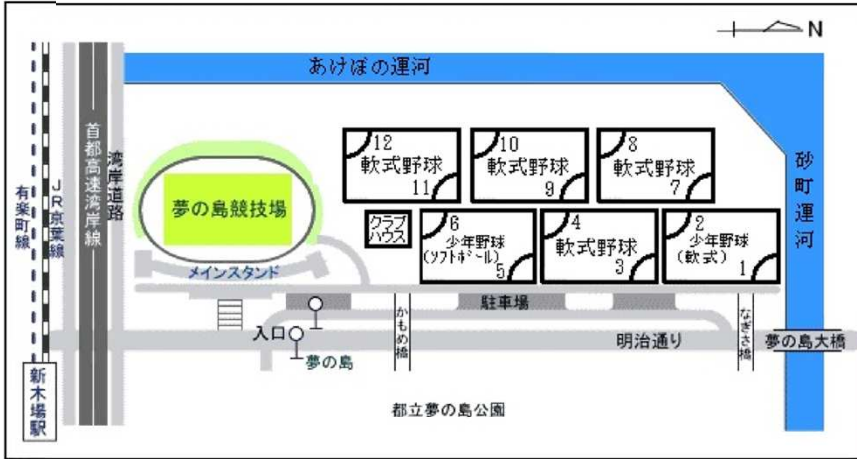

# 第2回墨東五区軟式野球選手権大会

第37回墨東五区選抜学童軟式野球大会

第34回墨東五区選抜少年軟式野球大会

第5回墨東五区軟式野球選手権大会

## 会場案内図 No.1

江東区夢の島野球場

江戸川区球場

江戸川区西葛西少年野球広場

墨田区錦糸公園野球場

江戸川区京成鉄橋上流野球場

葛飾区総合スポーツセンター野球場

# 第2回墨東五区軟式野球選手権大会

第37回墨東五区選抜学童軟式野球大会

第34回墨東五区選抜少年軟式野球大会

第5回墨東五区軟式野球選手権大会

会場案内図 No.2

墨田区東墨田公園野球場

墨田区荒川四ツ木橋緑地野球場

足立区千住新橋野球場