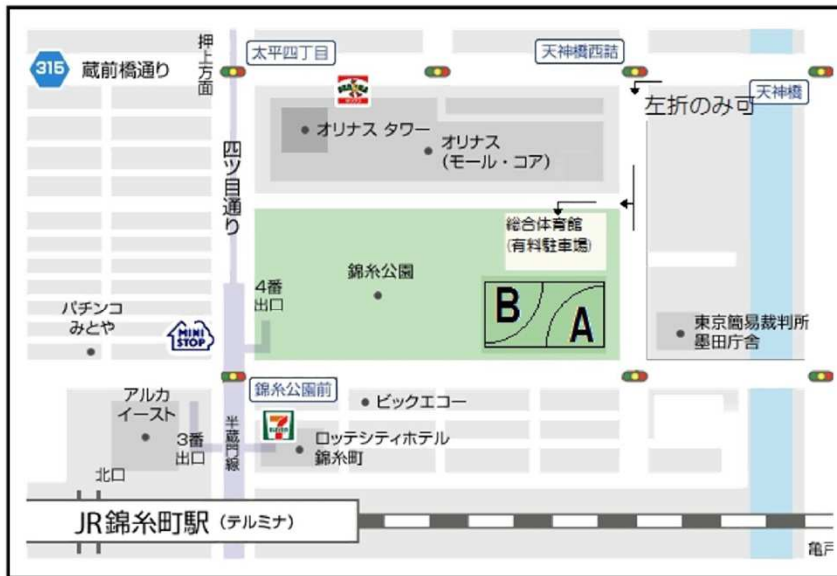

## 会場案内図 No.1

江東区夢の島野球場

江戸川区球場

江戸川区西葛西少年野球広場

墨田区錦糸公園野球場

江戸川区京成鉄橋上流野球場

葛飾区総合スポーツセンター野球場

# 第2回墨東五区軟式野球選手権大会

第37回墨東五区選抜学童軟式野球大会

第34回墨東五区選抜少年軟式野球大会

第5回墨東五区軟式野球選手権大会

会場案内図 No.2

墨田区東墨田公園野球場

墨田区荒川四ツ木橋緑地野球場

足立区千住新橋野球場