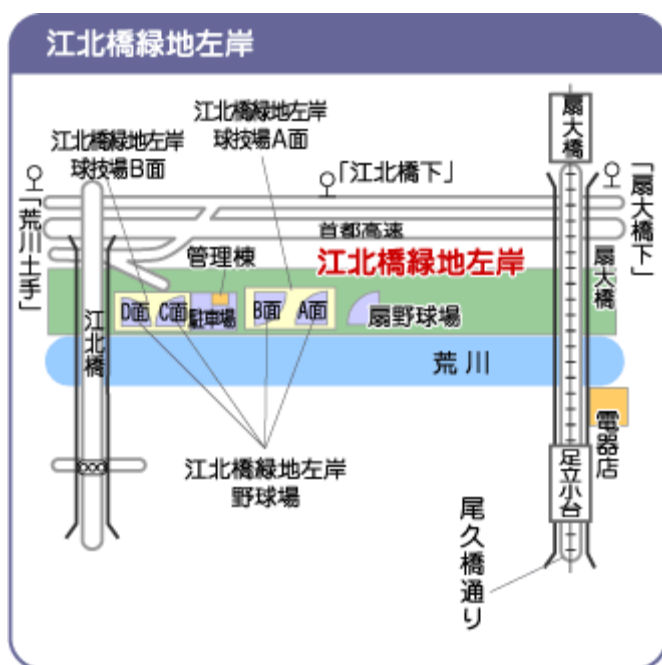

# 墨東五区軟式野球選手権大会会場案内図

葛飾区

葛飾区奥戸総合スポーツセンター野球場

足立区

足立区江北橋緑地左岸野球場