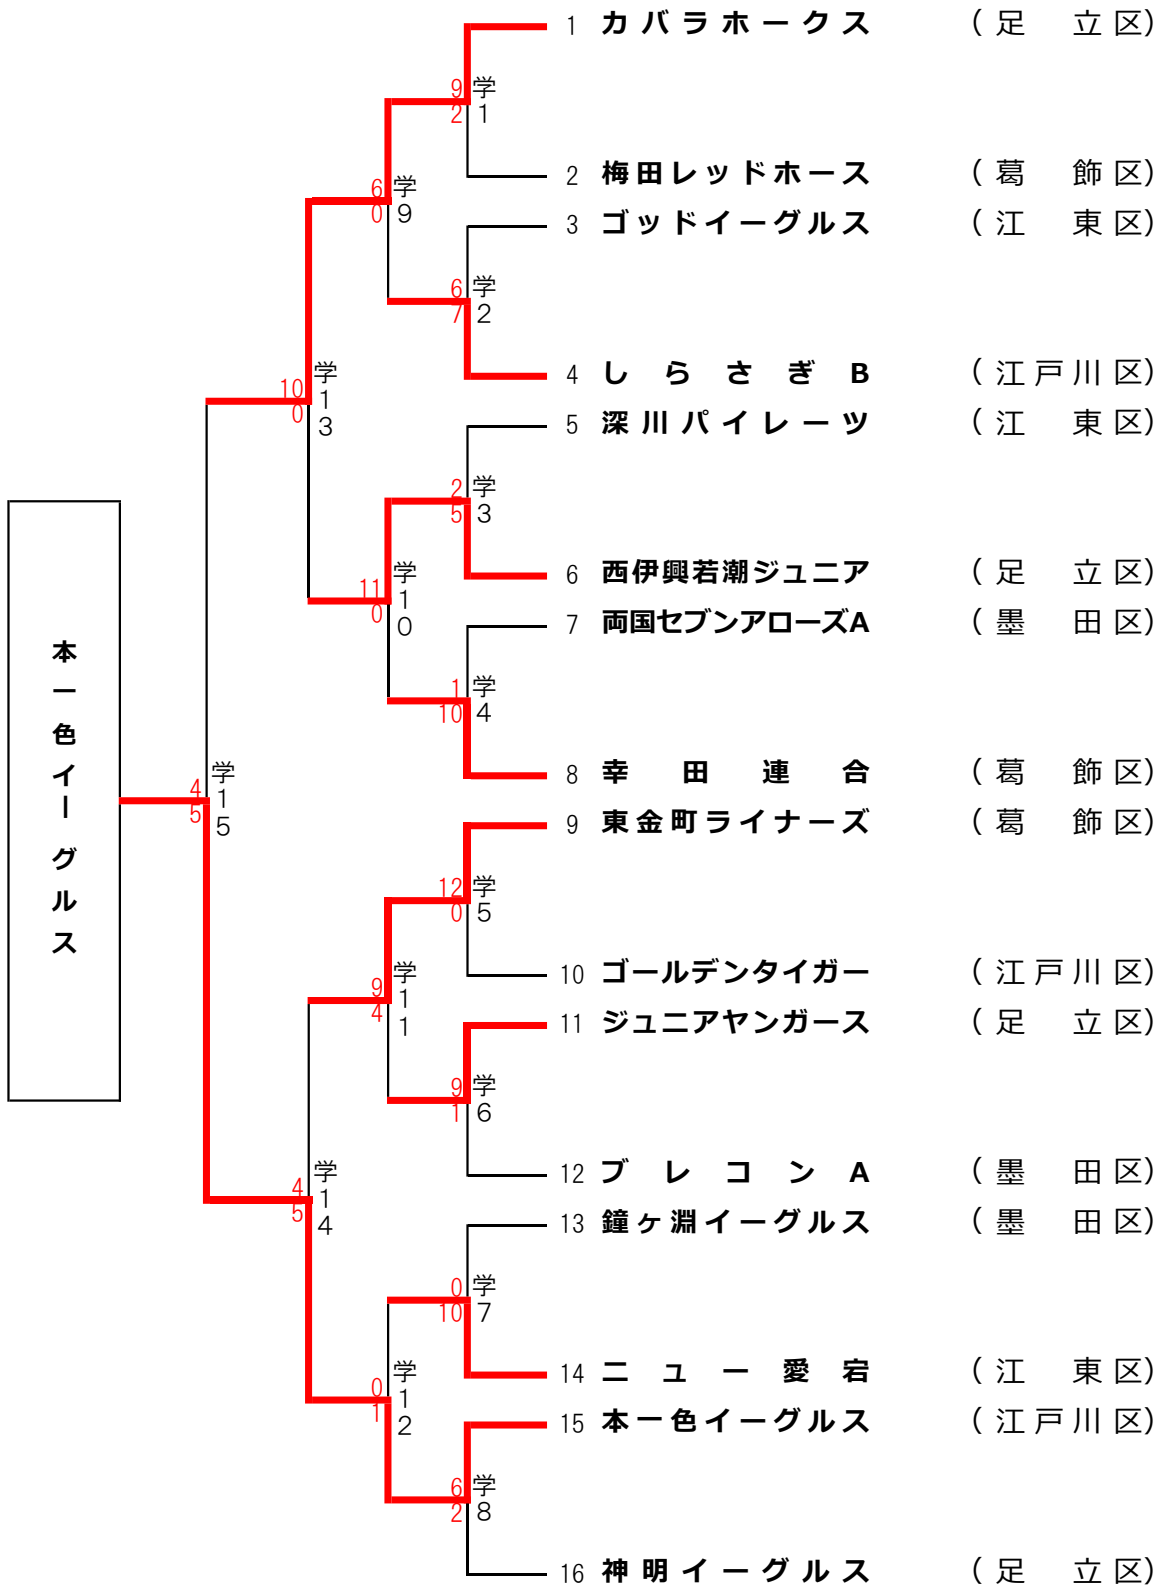

学童部 トーナメント表

前回優勝チーム

(足立区)

(葛飾区)

(江東区)

(江戸川区)

(江東区)

(足立区)

(墨田区)

(葛飾区)

(葛飾区)

(江戸川区)

(足立区)

(墨田区)

(墨田区)

(江東区)

(江戸川区)

(足立区)